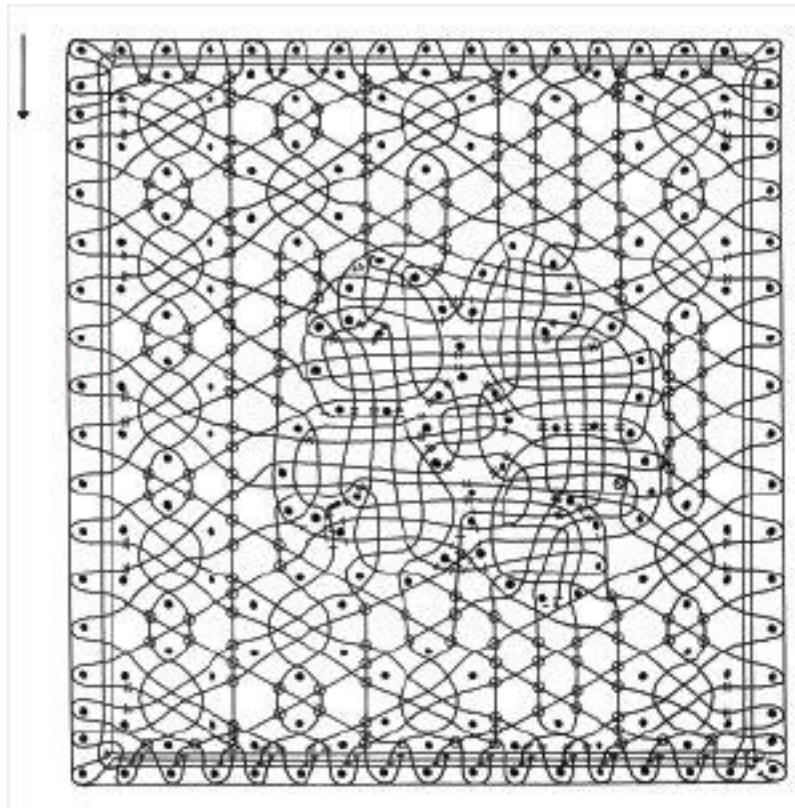

Viooltje in Binche

[www.lokk.nl /gratispatronen/binche.php](http://www.lokk.nl/gratispatronen/binche.php)

Materiaal:

36 Paar (+1 extra in het motief) Egyptisch katoen 80/2.

Het viooltje in deze kant staat in een bijzondere grond met bolletjes. Deze bolletjes staan namelijk in een [Parijse grond](#) in halve slag. Dit wordt op het werkschema aangegeven met een cirkeltje door de slag.

In het viooltje wordt één extra paar ingehangen in het bovenste linkerblad en in het onderste rechterblad er weer uitgenomen.

In het midden zit een sneeuwvlok met vier paar. Een vijfde en zesde paar doorkruisen de sneeuwvlok in het midden.