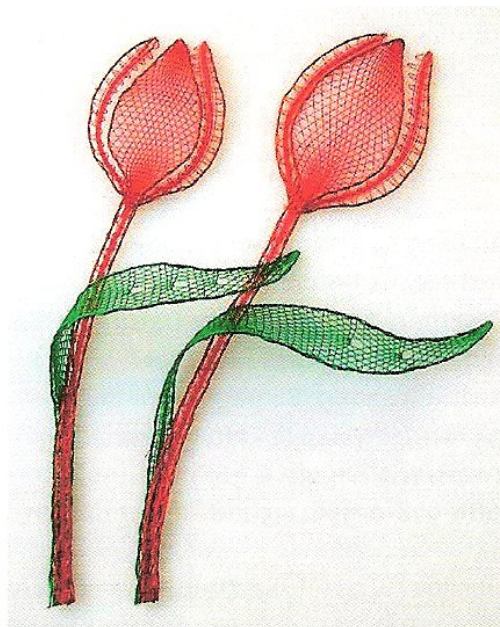

Tulpen

Madeira Rayon garen no. 40 en
Madeira Metallic no. 40

Ontwerp: Lidwien Roording