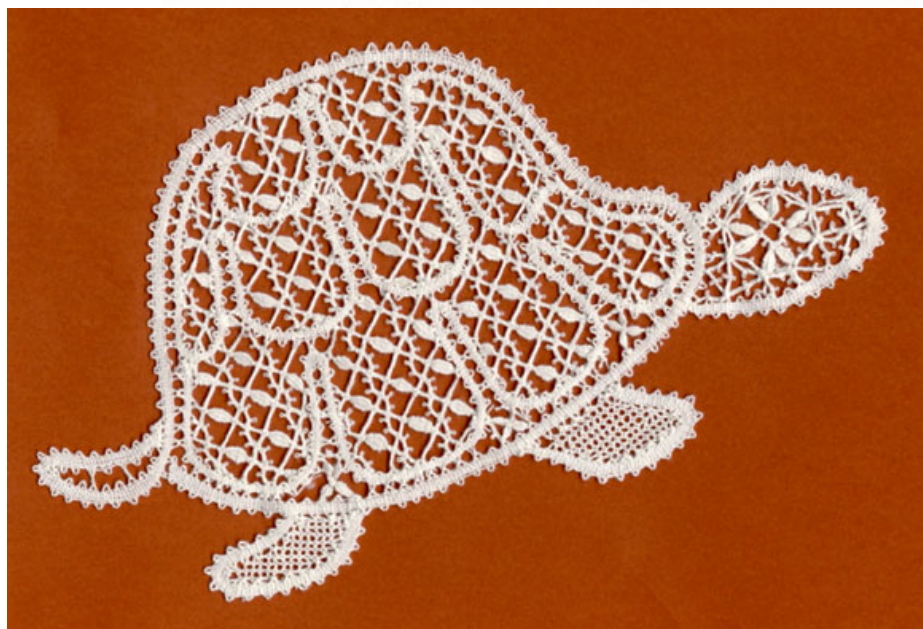

Schildpad

De schildpad is geklost op de russische manier.

Zie voor aanwijzingen de rubriek "Techniek" op www.lokk.nl.

Ontwerp: Lia Baumeister ©
Uitvoering: Rika van Ballegooijen